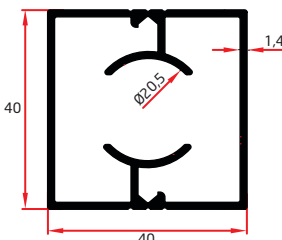

1010

0,816 Kg/Mt
40x40 Kanalsız