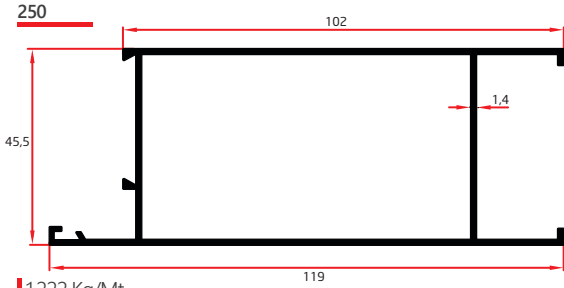

## Doğrama Profilleri / Joinery Profiles

**250**

1,222 Kg/Mt  
Aldoks Etek

**252**

0,656 Kg/Mt  
Aldoks Orta Tek Kulak

**251**

0,756 Kg/Mt  
Aldoks Orta Çift Kulak

**253**