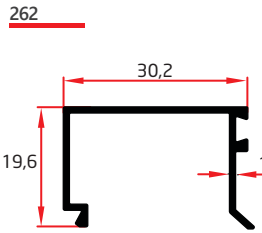

262

0,214 Kg/Mt
Aldoks Çıta Normal