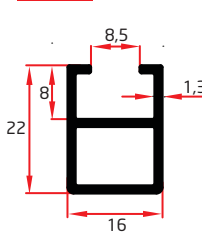

540

0,268 Kg/Mt
16x22 Cam Tutucu