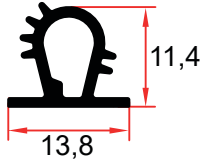

FUGA ALD04

Aldoks Alm. 4 mm Cam Contası (100mt/Siyah)
Aldoks Alm. 4 mm Glass Seal (100mt/Black)