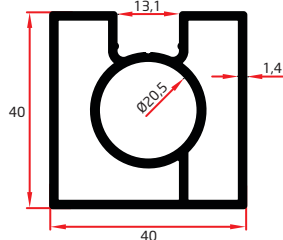

1004

0,921 Kg/Mt
40x40 Tek Kanallı