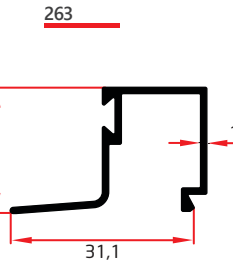

263

0,211 Kg/Mt
Aldoks Isıcam Çıtası