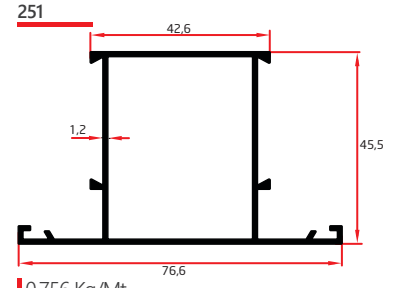

## Doğrama Profilleri / Joinery Profiles

**250**

1,222 Kg/Mt  
Aldoks Etek

**252**

0,656 Kg/Mt  
Aldoks Orta Tek Kulak

**251**

0,756 Kg/Mt  
Aldoks Orta Çift Kulak

**253**