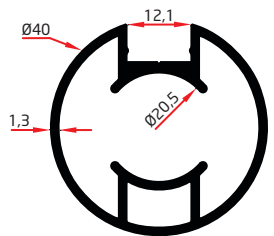

1005

0,675 Kg/Mt
40' lık Tek Kanallı Takviyesiz