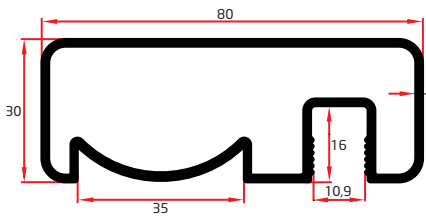

Kare Sistem Profilleri / Square System Profiles

1101

0,981 Kg/Mt
80x30 Kenar Kanallı