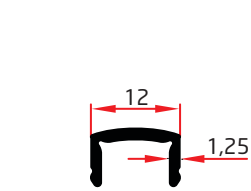

0,691 Kg/Mt  
35' lik 2,5 mm

**1005**

0,675 Kg/Mt  
40' lık Tek Kanallı Takviyesiz

**602**

0,699 Kg/Mt  
40' lık Tek Kanallı Takviyeli

**610**

0,301 Kg/Mt  
25' lık Tek Kanallı

**2004**