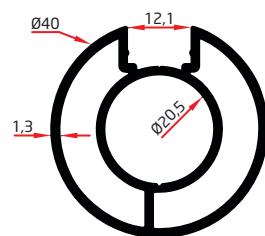

602

0,699 Kg/Mt
40' lık Tek Kanallı Takviyeli