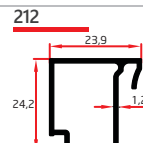

0,255 Kg/Mt
Tek Cam Çıtası