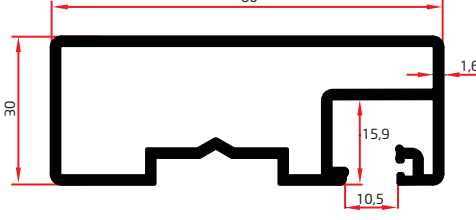

1112

1,191 Kg/Mt
80x30 Kenar Kanallı Lamalı