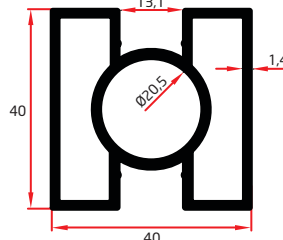

1003

0,938 Kg/Mt
40x40 Çift Kanallı