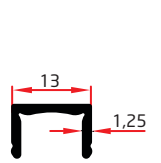

2005

0,090 Kg/Mt
Kare Dikme Çıtası