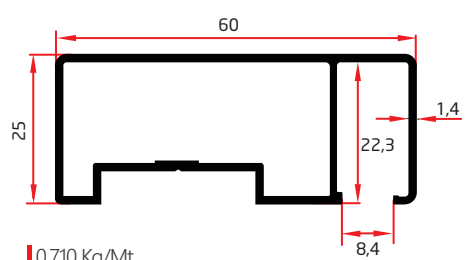

1118

0,710 Kg/Mt
60x25 Kenar Kanallı Lamalı Eko