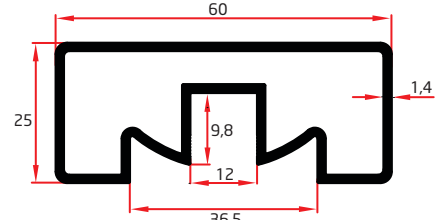

1105

0,786 Kg/Mt
60x25 Ortadan Kanallı