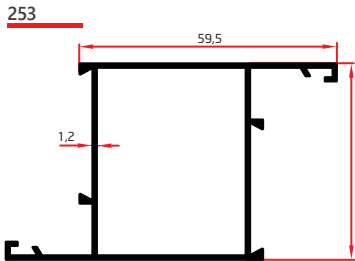

## Doğrama Profilleri / Joinery Profiles

**250**

1,222 Kg/Mt  
Aldoks Etek

**252**

0,656 Kg/Mt  
Aldoks Orta Tek Kulak

**251**

0,756 Kg/Mt  
Aldoks Orta Çift Kulak

**253**