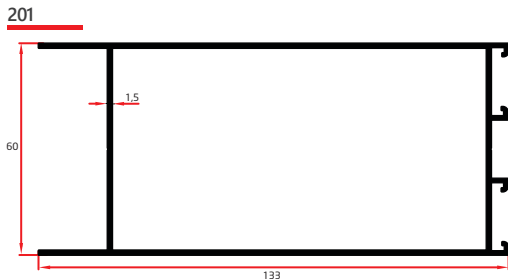

220

205

211

201

1,700 Kg/Mt
C60 Etek