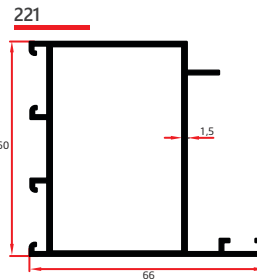

204

213

221

1,080 Kg/Mt
C60 Kanat