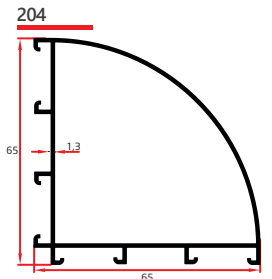

216

204

0,954 Kg/Mt
C60 Dönüş