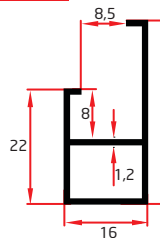

539

0,290 Kg/Mt
16x22 Cam Tutucu Takviyeli