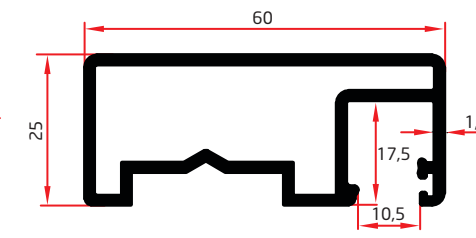

1113

0,844 Kg/Mt
60x25 Kenar Kanallı Lamalı