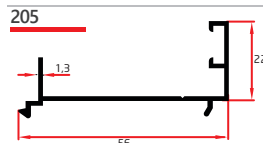

0,420 Kg/Mt
C60 Tırnak