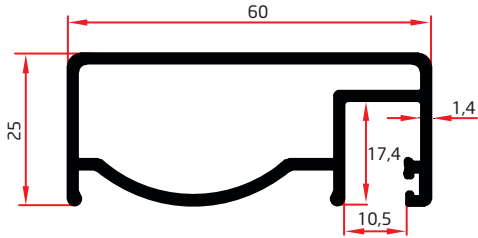

## Kare Sistem Profilleri / Square System Profiles

**1101**

 0,981 Kg/Mt  
 80x30 Kenar Kanallı

**1112**

 1,191 Kg/Mt  
 80x30 Kenar Kanallı Lamalı

**1105**

 0,786 Kg/Mt  
 60x25 Ortadan Kanallı

**1114**