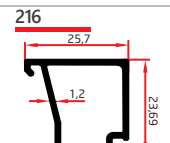

0,420 Kg/Mt  
C60 Tırnak

**211**

0,230 Kg/Mt  
Tek Cam Çıtası Eko

**212**

0,255 Kg/Mt  
Tek Cam Çıtası

**213**

0,240 Kg/Mt  
Isıcam Çıtası

**216**