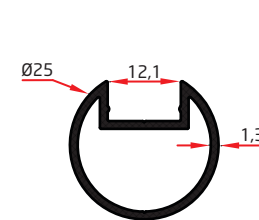

610

0,301 Kg/Mt
25' lık Tek Kanallı