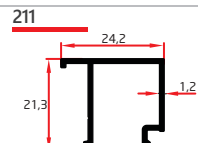

0,230 Kg/Mt
Tek Cam Çıtası Eko