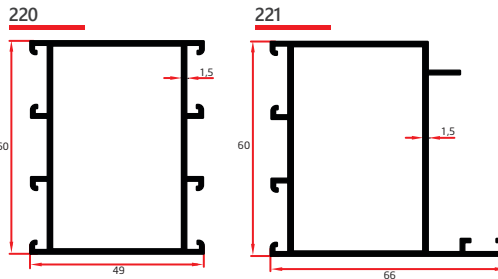

221

204

212

213

220

1,050 Kg/Mt
C60 Kasa