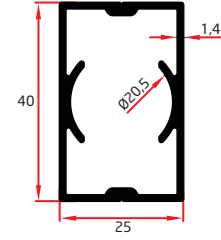

1011

0,602 Kg/Mt
40x25 Kanalsız