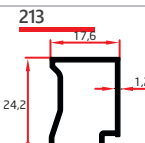

0,240 Kg/Mt
Isıcam Çıtası