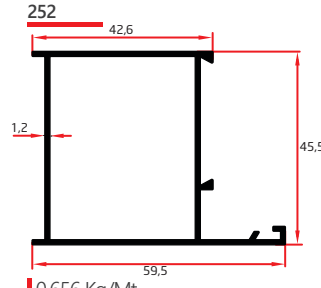

## Doğrama Profilleri / Joinery Profiles

**250**

1,222 Kg/Mt  
Aldoks Etek

**252**

0,656 Kg/Mt  
Aldoks Orta Tek Kulak

**251**

0,756 Kg/Mt  
Aldoks Orta Çift Kulak

**253**